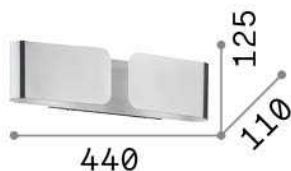

Info sorgente e prestazionali

Sorgente integrata	Light bulb (not included)
Sorgente sostituibile	No
Potenza	E27 max 2 x 60 W
Emissione	Direct + Indirect
Consumo massimo	-