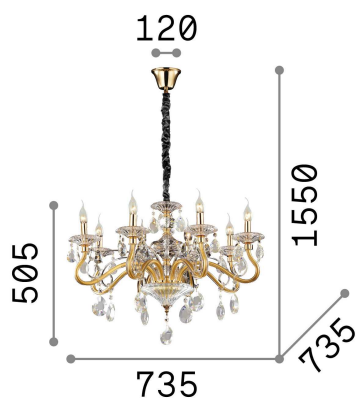

Info generali

Interno - Sospensioni

Indoor suspended chandelier light with multiple sources and diffuse light emission

Ean	8021696087764
Articolo	NEGRESCO SP8 ORO
Installazione	Sospensioni
Garanzia	5 years
Peso lordo	14.6 kg
Volume	0.146124 m ³

Info tecniche e installative

Peso netto	11.3 kg
Classe di isolamento	I
Grado di protezione	IP20
Conformità	CE
Temperatura d'esercizio	0° ~ +40 °C
Efficienza a pieno carico	X
Dimmer	Determined by the light bulb
Alimentazione	220-240 V AC
Alimentatore	Not required

Info sorgente e prestazionali

Sorgente integrata	Light bulb (not included)
Sorgente sostituibile	No
Potenza	E14 max 8 x 28 W
Emissione	Diffuse
Consumo massimo	-