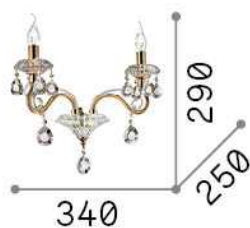

Info generali

Interno - Lampade da parete

Indoor wall mounted chandelier light with multiple sources and diffuse light emission

Ean	8021696087757
Articolo	NEGRESCO AP2 ORO
Installazione	Lampade da parete
Garanzia	5 years
Peso lordo	2.74 kg
Volume	0.018941 m ³

Info tecniche e installative

Peso netto	2.38 kg
Classe di isolamento	I
Grado di protezione	IP20
Conformità	CE
Temperatura d'esercizio	0° ~ +40 °C
Efficienza a pieno carico	X
Dimmer	Determined by the light bulb
Alimentazione	220-240 V AC
Alimentatore	Not required

Info sorgente e prestazionali

Sorgente integrata	Light bulb (not included)
Sorgente sostituibile	No
Potenza	E14 max 2 x 28 W
Emissione	Diffuse
Consumo massimo	-