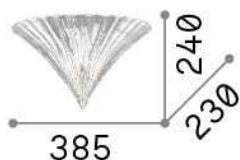

Info sorgente e prestazionali

Sorgente integrata	Light bulb (not included)
Sorgente sostituibile	No
Potenza	E14 max 1 x 40 W
Emissione	Diffuse
Consumo massimo	-