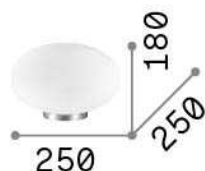

Info generali

Interno - Lampade da tavolo

Indoor table lamp with in-built switch and diffuse light emission

Ean	8021696086804
Articolo	CANDY TL1 D25
Installazione	Lampade da tavolo
Garanzia	5 years
Peso lordo	1.5 kg
Volume	0.028672 m ³

Info tecniche e installative

Peso netto	1.2 kg
Classe di isolamento	II
Grado di protezione	IP20
Conformità	CE
Temperatura d'esercizio	0° ~ +40 °C
Efficienza a pieno carico	X
Dimmer	NO
Alimentazione	220-240 V AC Integrated switch button
Alimentatore	Not required

Info sorgente e prestazionali

Sorgente integrata	Light bulb (included)
Sorgente sostituibile	Replaceable
Potenza	G9 max 1 x 40 W
Emissione	Diffuse
Consumo massimo	-
Lampadina inclusa	1 - E14 OLIVA 4W 3000K CRI80 SATIN