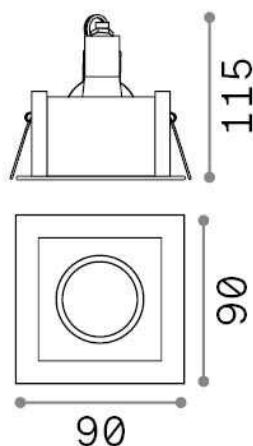

Info generali

Tecnico - Lampade da incasso

Indoor ceiling recessed projector with direct light emission

Ean	8021696083247
Articolo	FUNKY FI BRUNITO
Installazione	Lampade da incasso
Garanzia	5 years
Peso lordo	0.35 kg
Volume	0.0006 m ³

Info tecniche e installative

Peso netto	0.3 kg
Classe di isolamento	II
Grado di protezione	IP20
Conformità	CE
Temperatura d'esercizio	0° ~ +40 °C
Efficienza a pieno carico	X
Dimmer	Determined by the light bulb
Alimentazione	220-240 V AC
Alimentatore	Not required
Specifiche per l'incasso	80 x 68 - h. ≥ 130 , 3-25