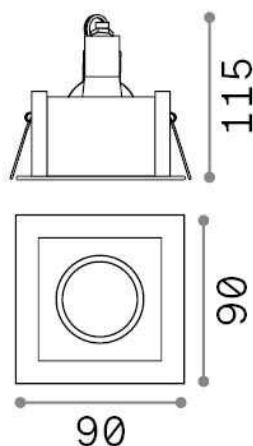

Info generali

Tecnico - Lampade da incasso

Indoor ceiling recessed projector with direct light emission

Ean	8021696083223
Articolo	FUNKY FI ALLUMINIO
Installazione	Lampade da incasso
Garanzia	5 years
Peso lordo	0.35 kg
Volume	0.0006 m ³

Info tecniche e installative

Peso netto	0.3 kg
Classe di isolamento	II
Grado di protezione	IP20
Conformità	CE
Temperatura d'esercizio	0° ~ +40 °C
Efficienza a pieno carico	X
Dimmer	Determined by the light bulb
Alimentazione	220-240 V AC
Alimentatore	Not required
Specifiche per l'incasso	80 x 68 - h. ≥ 130 , 3-25