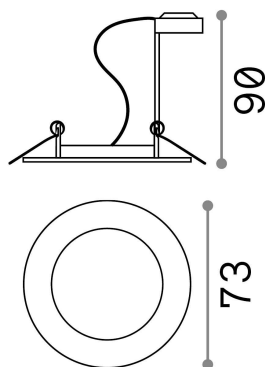

## Tecnico - Lampade da incasso

Indoor ceiling recessed projector with direct light emission

<b>Ean</b>	8021696083117
<b>Articolo</b>	JAZZ FI BIANCO
<b>Installazione</b>	Lampade da incasso
<b>Garanzia</b>	5 years
<b>Peso lordo</b>	0.2 kg
<b>Volume</b>	0.001853 m <sup>3</sup>

## Info tecniche e installative

<b>Peso netto</b>	0.11 kg
<b>Classe di isolamento</b>	II
<b>Grado di protezione</b>	IP20
<b>Conformità</b>	CE
<b>Temperatura d'esercizio</b>	0° ~ +40 °C
<b>Efficienza a pieno carico</b>	X
<b>Dimmer</b>	Determined by the light bulb
<b>Alimentazione</b>	220-240 V AC
<b>Alimentatore</b>	Not required
<b>Specifiche per l'incasso</b>	Ø 60 - h. ≥ 90 , 3-25