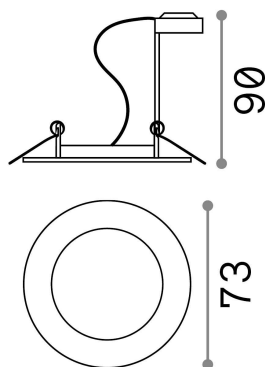

## Tecnico - Lampade da incasso

Indoor ceiling recessed projector with direct light emission

<b>Ean</b>	8021696083087
<b>Articolo</b>	JAZZ FI NICKEL
<b>Installazione</b>	Lampade da incasso
<b>Garanzia</b>	5 years
<b>Peso lordo</b>	0.2 kg
<b>Volume</b>	0.001853 m <sup>3</sup>

## Info tecniche e installative

<b>Peso netto</b>	0.11 kg
<b>Classe di isolamento</b>	II
<b>Grado di protezione</b>	IP20
<b>Conformità</b>	CE
<b>Temperatura d'esercizio</b>	0° ~ +40 °C
<b>Efficienza a pieno carico</b>	X
<b>Dimmer</b>	Determined by the light bulb
<b>Alimentazione</b>	220-240 V AC
<b>Alimentatore</b>	Not required
<b>Specifiche per l'incasso</b>	Ø 60 - h. ≥ 90 , 3-25