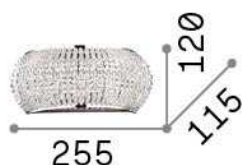

Info sorgente e prestazionali

Sorgente integrata	Light bulb (included)
Sorgente sostituibile	Replaceable
Potenza	G9 max 3 x 40 W
Emissione	Diffuse
Tempo di accensione	X
Consumo massimo	-
Lampadina inclusa	1 - E14 OLIVA 4W 3000K CRI80 SATIN