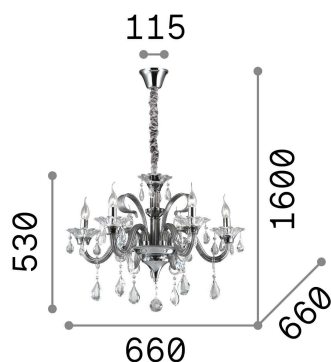

Info generali

Interno - Sospensioni

Indoor suspended chandelier light with multiple sources and diffuse light emission

Ean	8021696081502
Articolo	COLOSSAL SP6 GRIGIO
Installazione	Sospensioni
Garanzia	5 years
Peso lordo	11.9 kg
Volume	0.1095 m ³

Info tecniche e installative

Peso netto	9.2 kg
Classe di isolamento	I
Grado di protezione	IP20
Conformità	CE
Temperatura d'esercizio	0° ~ +40 °C
Efficienza a pieno carico	X
Dimmer	Determined by the light bulb
Alimentazione	220-240 V AC
Alimentatore	Not required