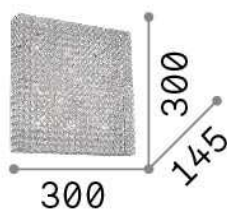

Info sorgente e prestazionali

Sorgente integrata	Light bulb (included)
Sorgente sostituibile	Replaceable
Potenza	G9 max 4 x 40 W
Emissione	Diffuse
Consumo massimo	-
Lampadina inclusa	1 - E14 OLIVA 4W 3000K CRI80 SATIN