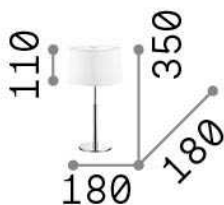

Info sorgente e prestazionali

Sorgente integrata	Light bulb (included)
Sorgente sostituibile	Replaceable
Potenza	G9 max 1 x 40 W
Emissione	Diffuse
Consumo massimo	-
Lampadina inclusa	1 - E14 OLIVA 4W 3000K CRI80 SATIN