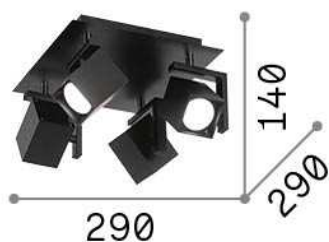

Info generali

Interno - Lampade da soffitto

Indoor ceiling or wall mounted adjustable projector with multiple sources and direct light emission

Ean	8021696073583
Articolo	MOUSE PL4 BIANCO
Installazione	Lampade da soffitto
Garanzia	5 years
Peso lordo	2.13 kg
Volume	0.01566 m ³

Info tecniche e installative

Peso netto	1.9 kg
Classe di isolamento	I
Grado di protezione	IP20
Conformità	CE
Temperatura d'esercizio	0° ~ +40 °C
Efficienza a pieno carico	X
Dimmer	Determined by the light bulb
Alimentazione	220-240 V AC
Alimentatore	Not required
Orientabilità	YES