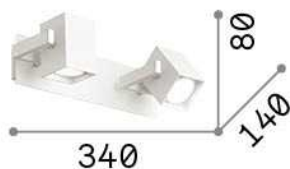

Info generali

Interno - Lampade da parete

Indoor ceiling or wall mounted adjustable projector with multiple sources and direct light emission

Ean	8021696073545
Articolo	MOUSE AP2 BIANCO
Installazione	Lampade da parete
Garanzia	5 years
Peso lordo	1.07 kg
Volume	0.006732 m ³

Info tecniche e installative

Peso netto	0.91 kg
Classe di isolamento	I
Grado di protezione	IP20
Conformità	CE
Temperatura d'esercizio	0° ~ +40 °C
Efficienza a pieno carico	X
Dimmer	Determined by the light bulb
Alimentazione	220-240 V AC
Alimentatore	Not required
Orientabilità	YES