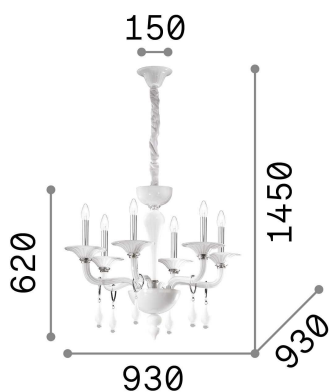

Info sorgente e prestazionali

Sorgente integrata	Light bulb (not included)
Sorgente sostituibile	No
Potenza	E14 max 6 x 40 W
Emissione	Diffuse
Consumo massimo	-