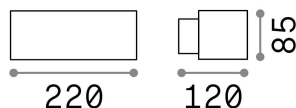

Info generali

Esterno - Lampade da parete

Outdoor wall mounted lamp with enhanced protection and direct/indirect light emission

Ean	8021696061597
Articolo	ANDROMEDA AP1 NERO
Installazione	Lampade da parete
Garanzia	5 years
Peso lordo	1.2 kg
Volume	0.003908 m ³

Info tecniche e installative

Peso netto	1 kg
Classe di isolamento	I
Grado di protezione	IP55
Conformità	CE
Temperatura d'esercizio	-15° ~ +45 °C
Efficienza a pieno carico	X
Dimmer	Determined by the light bulb
Alimentazione	220-240 V AC
Alimentatore	Not required