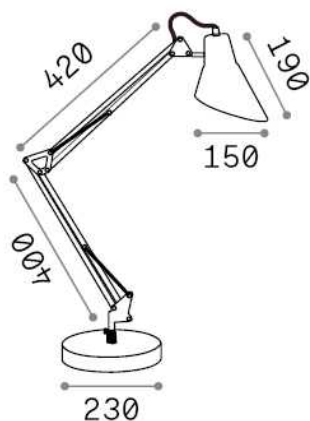

Info sorgente e prestazionali

Sorgente integrata	Light bulb (not included)
Sorgente sostituibile	No
Potenza	E27 max 1 x 42 W
Emissione	Direct
Consumo massimo	-