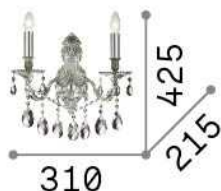

Info sorgente e prestazionali

Sorgente integrata	Light bulb (not included)
Sorgente sostituibile	No
Potenza	E14 max 2 x 40 W
Emissione	Diffuse
Consumo massimo	-