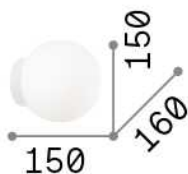

Info sorgente e prestazionali

Sorgente integrata	Light bulb (included)
Sorgente sostituibile	Replaceable
Potenza	G9 max 1 x 15 W
Emissione	Diffuse
Consumo massimo	-
Lampadina inclusa	1 - E14 OLIVA 4W 3000K CRI80 SATIN