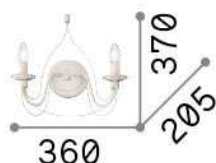

Info sorgente e prestazionali

Sorgente integrata	Light bulb (not included)
Sorgente sostituibile	No
Potenza	E14 max 2 x 40 W
Emissione	Diffuse
Consumo massimo	-