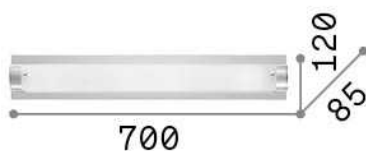

## Interno - Lampade da parete

Indoor wall mounted lamp with multiple sources and diffuse light emission

<b>Ean</b>	8021696051864
<b>Articolo</b>	TUDOR AP4
<b>Installazione</b>	Lampade da parete
<b>Garanzia</b>	5 years
<b>Peso lordo</b>	2.42 kg
<b>Volume</b>	0.021375 m <sup>3</sup>

## Info tecniche e installative

<b>Peso netto</b>	1.9 kg
<b>Classe di isolamento</b>	I
<b>Grado di protezione</b>	IP20
<b>Conformità</b>	CE
<b>Temperatura d'esercizio</b>	0° ~ +40 °C
<b>Efficienza a pieno carico</b>	X
<b>Dimmer</b>	Determined by the light bulb
<b>Alimentazione</b>	220-240 V AC
<b>Alimentatore</b>	Not required