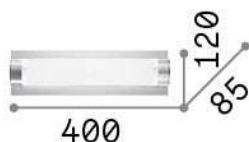

Info sorgente e prestazionali

Sorgente integrata	Light bulb (not included)
Sorgente sostituibile	No
Potenza	E14 max 2 x 40 W
Emissione	Diffuse
Consumo massimo	-