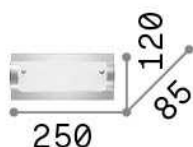

Info generali

Interno - Lampade da parete

Indoor wall mounted lamp with diffuse light emission

Ean	8021696051840
Articolo	TUDOR AP1
Installazione	Lampade da parete
Garanzia	5 years
Peso lordo	1.01 kg
Volume	0.007657 m ³

Info tecniche e installative

Peso netto	0.7 kg
Classe di isolamento	I
Grado di protezione	IP20
Conformità	CE
Temperatura d'esercizio	0° ~ +40 °C
Efficienza a pieno carico	X
Dimmer	Determined by the light bulb
Alimentazione	220-240 V AC
Alimentatore	Not required

Info sorgente e prestazionali

Sorgente integrata	Light bulb (not included)
Sorgente sostituibile	No
Potenza	E14 max 1 x 40 W
Emissione	Diffuse
Consumo massimo	-