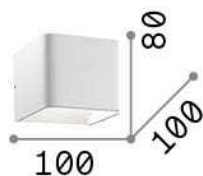

### Interno - Lampade da parete

Indoor wall mounted lamp with integrated LED sources and direct/indirect light emission

<b>Ean</b>	8021696051444
<b>Articolo</b>	CLICK AP D10
<b>Installazione</b>	Lampade da parete
<b>Garanzia</b>	5 years
<b>Peso lordo</b>	0.5 kg
<b>Volume</b>	0.001872 m <sup>3</sup>

## Info sorgente e prestazionali

<b>Sorgente integrata</b>	Integrated LED module
<b>Sorgente sostituibile</b>	Replaceable (by qualified operators only)
<b>Potenza</b>	LED 5,5 W
<b>Emissione</b>	Direct + Indirect
<b>Consumo massimo</b>	max 5,50 W
<b>Caratteristiche LED</b>	LED SMD
<b>CCT LED</b>	3000 K
<b>Durata LED (t. 25°c)</b>	20000 h
<b>CRI</b>	> 80
<b>Flusso sorgente</b>	500 lm
<b>Flusso utile</b>	390 lm
<b>Lampadina inclusa</b>	1 - E14 OLIVA 4W 3000K CRI80 SATIN