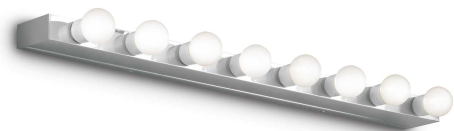

Info generali

Interno - Lampade da parete

Indoor wall mounted linear fitting with multiple sources and diffuse light emission

Ean	8021696045634
Articolo	PRIVE' AP8 CROMO
Installazione	Lampade da parete
Garanzia	5 years
Peso lordo	1.85 kg
Volume	0.014273 m ³

Info tecniche e installative

Peso netto	1.42 kg
Classe di isolamento	I
Grado di protezione	IP20
Conformità	CE
Temperatura d'esercizio	0° ~ +40 °C
Efficienza a pieno carico	X
Dimmer	Determined by the light bulb
Alimentazione	220-240 V AC
Alimentatore	Not required