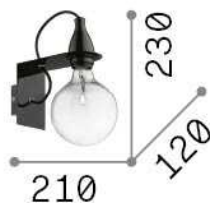

Info generali

Interno - Lampade da parete

Indoor wall mounted lamp with diffuse light emission

Ean	8021696045214
Articolo	MINIMAL AP1 NERO
Installazione	Lampade da parete
Garanzia	5 years
Peso lordo	0.94 kg
Volume	0.01638 m ³

Info tecniche e installative

Peso netto	0.72 kg
Classe di isolamento	I
Grado di protezione	IP20
Conformità	CE
Temperatura d'esercizio	0° ~ +40 °C
Efficienza a pieno carico	X
Dimmer	Determined by the light bulb
Alimentazione	220-240 V AC
Alimentatore	Not required

Info sorgente e prestazionali

Sorgente integrata	Light bulb (included)
Sorgente sostituibile	Replaceable
Potenza	E27 max 1 x 60 W
Emissione	Diffuse
Consumo massimo	-
Lampadina inclusa	1 - E14 OLIVA 4W 3000K CRI80 SATIN