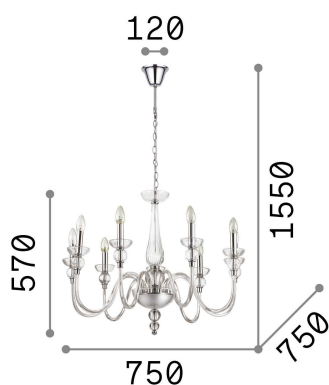

Info sorgente e prestazionali

Sorgente integrata	Light bulb (not included)
Sorgente sostituibile	No
Potenza	E14 max 9 x 40 W
Emissione	Diffuse
Consumo massimo	-