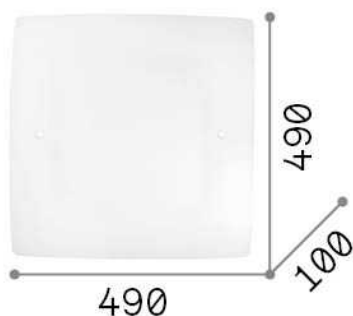

Info generali

Interno - Lampade da soffitto

Indoor ceiling or wall mounted lamp with multiple sources and diffuse light emission

Ean	8021696044293
Articolo	CELINE PL4
Installazione	Lampade da soffitto
Garanzia	5 years
Peso lordo	3.3 kg
Volume	0.04669 m ³

Info tecniche e installative

Peso netto	2.54 kg
Classe di isolamento	I
Grado di protezione	IP20
Conformità	CE
Temperatura d'esercizio	0° ~ +40 °C
Efficienza a pieno carico	X
Dimmer	Determined by the light bulb
Alimentazione	220-240 V AC
Alimentatore	Not required