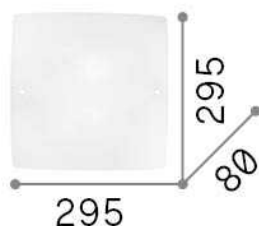

Info generali

Interno - Lampade da soffitto

Indoor ceiling or wall mounted lamp with multiple sources and diffuse light emission

Ean	8021696044279
Articolo	CELINE PL2
Installazione	Lampade da soffitto
Garanzia	5 years
Peso lordo	1.9 kg
Volume	0.014904 m ³

Info tecniche e installative

Peso netto	1.12 kg
Classe di isolamento	I
Grado di protezione	IP20
Conformità	CE
Temperatura d'esercizio	0° ~ +40 °C
Efficienza a pieno carico	X
Dimmer	Determined by the light bulb
Alimentazione	220-240 V AC
Alimentatore	Not required