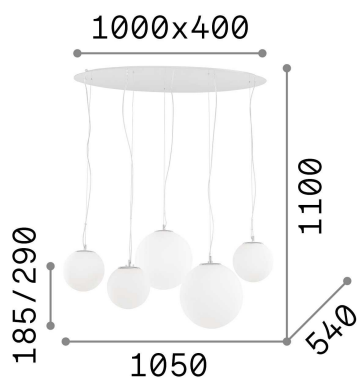

Info generali

Interno - Sospensioni

Indoor suspended lamp with multiple sources and diffuse light emission

Ean	8021696043562
Articolo	MAPA BIANCO SP5
Installazione	Sospensioni
Garanzia	5 years
Peso lordo	11.4 kg
Volume	0.246994 m ³

Info tecniche e installative

Peso netto	8.7 kg
Classe di isolamento	I
Grado di protezione	IP20
Conformità	CE
Temperatura d'esercizio	0° ~ +40 °C
Dimmer	Determined by the light bulb
Alimentazione	220-240 V AC
Alimentatore	Not required

Info sorgente e prestazionali

Sorgente integrata	Light bulb (not included)
Sorgente sostituibile	No
Potenza	E27 max 5 x 60 W
Emissione	Diffuse
Consumo massimo	-