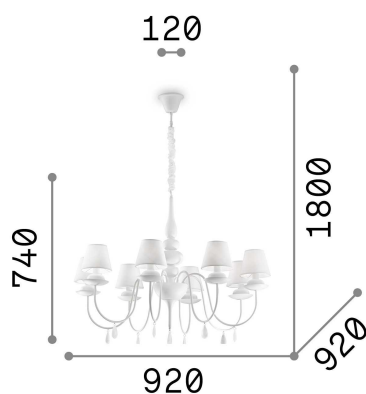

## Interno - Sospensioni

Indoor suspended chandelier light with multiple sources and diffuse light emission

<b>Ean</b>	8021696035574
<b>Articolo</b>	BLANCHE SP8 BIANCO
<b>Installazione</b>	Sospensioni
<b>Garanzia</b>	5 years
<b>Peso lordo</b>	8.86 kg
<b>Volume</b>	0.197505 m <sup>3</sup>

## Info tecniche e installative

<b>Peso netto</b>	6.82 kg
<b>Classe di isolamento</b>	I
<b>Grado di protezione</b>	IP20
<b>Conformità</b>	CE
<b>Temperatura d'esercizio</b>	0° ~ +40 °C
<b>Efficienza a pieno carico</b>	X
<b>Dimmer</b>	Determined by the light bulb
<b>Alimentazione</b>	220-240 V AC
<b>Alimentatore</b>	Not required

## Info sorgente e prestazionali

<b>Sorgente integrata</b>	Light bulb (not included)
<b>Sorgente sostituibile</b>	No
<b>Potenza</b>	E14 max 8 x 40 W
<b>Emissione</b>	Diffuse
<b>Consumo massimo</b>	-