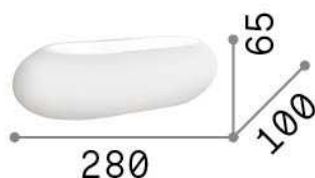

Info generali

Interno - Lampade da parete

Indoor wall mounted lamp with multiple sources and diffuse light emission

Ean	8021696034546
Articolo	MORIS AP2
Installazione	Lampade da parete
Garanzia	5 years
Peso lordo	0.9 kg
Volume	0.007072 m ³

Info tecniche e installative

Peso netto	0.52 kg
Classe di isolamento	I
Grado di protezione	IP20
Conformità	CE
Temperatura d'esercizio	0° ~ +40 °C
Efficienza a pieno carico	X
Dimmer	Determined by the light bulb
Alimentazione	220-240 V AC
Alimentatore	Not required