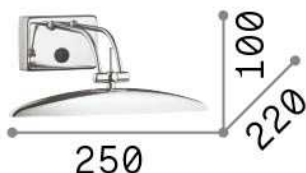

Info generali

Interno - Lampade da parete

Indoor wall mounted adjustable lamp with multiple sources, in-built switch and direct light emission

Ean	8021696031507
Articolo	MIRROR-20 AP2 OTTONE
Installazione	Lampade da parete
Garanzia	5 years
Peso lordo	0.69 kg
Volume	0.007655 m ³

Info tecniche e installative

Peso netto	0.55 kg
Classe di isolamento	I
Grado di protezione	IP20
Conformità	CE
Temperatura d'esercizio	0° ~ +40 °C
Efficienza a pieno carico	X
Dimmer	NO
Alimentazione	220-240 V AC Integrated switch button
Alimentatore	Not required
Orientabilità	YES

Info sorgente e prestazionali

Sorgente integrata	Light bulb (included)
Sorgente sostituibile	Replaceable
Potenza	G9 max 2 x 40 W
Emissione	Direct
Tempo di accensione	X
Consumo massimo	-
Lampadina inclusa	1 - E14 OLIVA 4W 3000K CRI80 SATIN