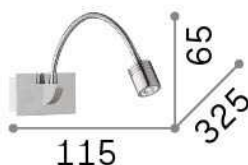

## Interno - Lampade da parete

Indoor wall mounted adjustable lamp with integrated LED sources, in-built switch and direct light emission

<b>Ean</b>	8021696031460
<b>Articolo</b>	DYNAMO AP CROMO
<b>Installazione</b>	Lampade da parete
<b>Garanzia</b>	5 years
<b>Peso lordo</b>	0.65 kg
<b>Volume</b>	0.003105 m <sup>3</sup>

## Info tecniche e installative

<b>Peso netto</b>	0.5 kg
<b>Classe di isolamento</b>	I
<b>Grado di protezione</b>	IP20
<b>Conformità</b>	CE
<b>Temperatura d'esercizio</b>	0° ~ +40 °C
<b>Efficienza a pieno carico</b>	X
<b>Dimmer</b>	NO, On-Off
<b>Alimentazione</b>	220-240 V AC 50/60 Hz Integrated switch button
<b>Alimentatore</b>	In-built, included Replaceable (by qualified operators only), electronic
<b>Orientabilità</b>	YES