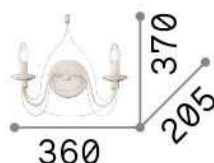

Info sorgente e prestazionali

Sorgente integrata	Light bulb (not included)
Sorgente sostituibile	No
Potenza	E14 max 2 x 40 W
Emissione	Diffuse
Consumo massimo	-