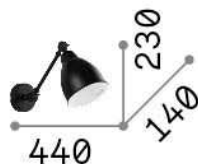

Info generali

Interno - Lampade da parete

Indoor wall mounted adjustable lamp with direct light emission

Ean	8021696027876
Articolo	NEWTON AP1 BRUNITO
Installazione	Lampade da parete
Garanzia	5 years
Peso lordo	0.8 kg
Volume	0.009315 m ³

Info tecniche e installative

Peso netto	0.6 kg
Classe di isolamento	I
Grado di protezione	IP20
Conformità	CE
Temperatura d'esercizio	0° ~ +40 °C
Efficienza a pieno carico	X
Dimmer	Determined by the light bulb
Alimentazione	220-240 V AC
Alimentatore	Not required
Orientabilità	YES