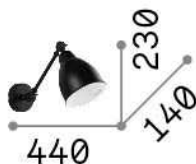

Info generali

Interno - Lampade da parete

Indoor wall mounted adjustable lamp with direct light emission

Ean	8021696027852
Articolo	NEWTON AP1 NERO
Installazione	Lampade da parete
Garanzia	5 years
Peso lordo	0.8 kg
Volume	0.009315 m ³

Info tecniche e installative

Peso netto	0.6 kg
Classe di isolamento	I
Grado di protezione	IP20
Conformità	CE
Temperatura d'esercizio	0° ~ +40 °C
Efficienza a pieno carico	X
Dimmer	Determined by the light bulb
Alimentazione	220-240 V AC
Alimentatore	Not required
Orientabilità	YES