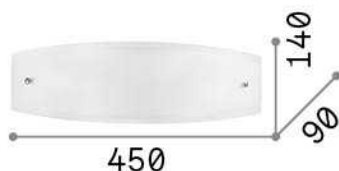

Info sorgente e prestazionali

Sorgente integrata	Light bulb (not included)
Sorgente sostituibile	No
Potenza	E27 max 2 x 60 W
Emissione	Diffuse
Consumo massimo	-