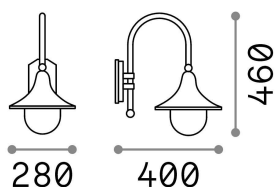

Info generali

Esterno - Lampade da parete

Outdoor wall mounted lamp with enhanced protection and diffuse light emission

Ean	8021696024134
Articolo	CIMA AP1 NERO
Installazione	Lampade da parete
Garanzia	5 years
Peso lordo	2.39 kg
Volume	0.0504 m ³

Info tecniche e installative

Peso netto	1.84 kg
Classe di isolamento	I
Grado di protezione	IP43
Conformità	CE
Temperatura d'esercizio	-
Efficienza a pieno carico	X
Dimmer	Determined by the light bulb
Alimentazione	220-240 V AC
Alimentatore	Not required

Info sorgente e prestazionali

Sorgente integrata	Light bulb (not included)
Sorgente sostituibile	No
Potenza	E27 max 1 x 60 W
Emissione	Diffuse
Consumo massimo	-