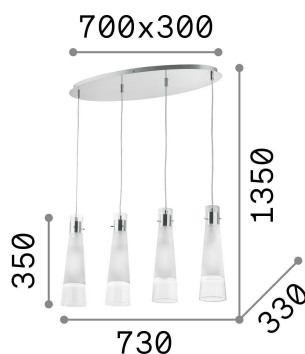

### Interno - Sospensioni

Indoor suspended lamp with multiple sources and diffuse light emission

<b>Ean</b>	8021696023038
<b>Articolo</b>	KUKY SP4
<b>Installazione</b>	Sospensioni
<b>Garanzia</b>	5 years
<b>Peso lordo</b>	5.96 kg
<b>Volume</b>	0.07656 m <sup>3</sup>

## Info tecniche e installative

<b>Peso netto</b>	4.58 kg
<b>Classe di isolamento</b>	I
<b>Grado di protezione</b>	IP20
<b>Conformità</b>	CE
<b>Temperatura d'esercizio</b>	0° ~ +40 °C
<b>Efficienza a pieno carico</b>	X
<b>Dimmer</b>	Determined by the light bulb
<b>Alimentazione</b>	220-240 V AC
<b>Alimentatore</b>	Not required