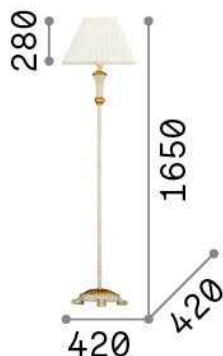

## Interno - Lampade da terra

Indoor floor chandelier light with in-built switch and diffuse light emission

<b>Ean</b>	8021696020877
<b>Articolo</b>	FIRENZE PT1 ORO
<b>Installazione</b>	Lampade da terra
<b>Garanzia</b>	5 years
<b>Peso lordo</b>	5.6 kg
<b>Volume</b>	-