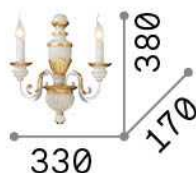

Info generali

Interno - Lampade da parete

Indoor wall mounted chandelier light with multiple sources and diffuse light emission

Ean	8021696020846
Articolo	FIRENZE AP2 ORO
Installazione	Lampade da parete
Garanzia	5 years
Peso lordo	2.67 kg
Volume	0.040549 m ³

Info tecniche e installative

Peso netto	2.05 kg
Classe di isolamento	I
Grado di protezione	IP20
Conformità	CE
Temperatura d'esercizio	0° ~ +40 °C
Efficienza a pieno carico	X
Dimmer	Determined by the light bulb
Alimentazione	220-240 V AC
Alimentatore	Not required