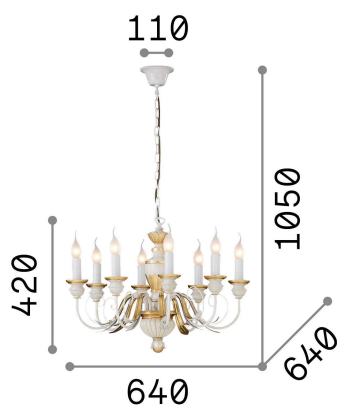

Info generali

Interno - Sospensioni

Indoor suspended chandelier light with multiple sources and diffuse light emission

Ean	8021696020839
Articolo	FIRENZE SP8 ORO
Installazione	Sospensioni
Garanzia	5 years
Peso lordo	8.37 kg
Volume	0.084249 m ³

Info tecniche e installative

Peso netto	6.44 kg
Classe di isolamento	I
Grado di protezione	IP20
Conformità	CE
Temperatura d'esercizio	0° ~ +40 °C
Efficienza a pieno carico	X
Dimmer	Determined by the light bulb
Alimentazione	220-240 V AC
Alimentatore	Not required