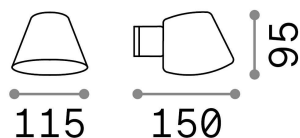

Info sorgente e prestazionali

Sorgente integrata	Light bulb (not included)
Sorgente sostituibile	No
Potenza	GU10 max 1 x 28 W
Emissione	Direct
Consumo massimo	-