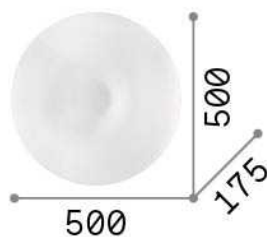

Info sorgente e prestazionali

Sorgente integrata	Light bulb (not included)
Sorgente sostituibile	No
Potenza	E27 max 3 x 60 W
Emissione	Diffuse
Consumo massimo	-