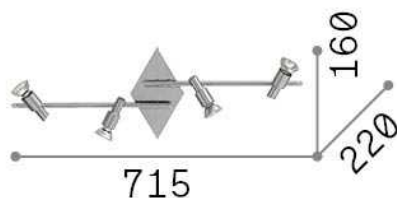

Info generali

Interno - Lampade da soffitto

Indoor ceiling or wall mounted adjustable projector with multiple sources and direct light emission

Ean	8021696018850
Articolo	SLEM PL4 NICKEL
Installazione	Lampade da soffitto
Garanzia	5 years
Peso lordo	1.39 kg
Volume	0.015158 m ³

Info tecniche e installative

Peso netto	1.07 kg
Classe di isolamento	I
Grado di protezione	IP20
Conformità	CE
Temperatura d'esercizio	0° ~ +40 °C
Efficienza a pieno carico	X
Dimmer	Determined by the light bulb
Alimentazione	220-240 V AC
Alimentatore	Not required
Orientabilità	YES

Info sorgente e prestazionali

Sorgente integrata	Light bulb (included)
Sorgente sostituibile	Replaceable
Potenza	GU10 max 4 x 50 W
Emissione	Direct
Consumo massimo	-
Lampadina inclusa	1 - E14 OLIVA 4W 3000K CRI80 SATIN