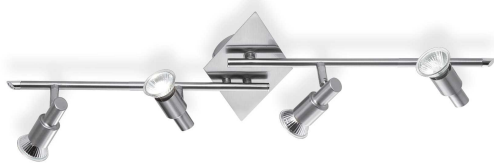

Info generali

Interno - Lampade da soffitto

Indoor ceiling or wall mounted adjustable projector with multiple sources and direct light emission

Ean	8021696018850
Articolo	SLEM PL4 NICKEL
Installazione	Lampade da soffitto
Garanzia	5 years
Peso lordo	1.39 kg
Volume	0.015158 m ³

Info tecniche e installative

Peso netto	1.07 kg
Classe di isolamento	I
Grado di protezione	IP20
Conformità	CE
Temperatura d'esercizio	0° ~ +40 °C
Efficienza a pieno carico	X
Dimmer	Determined by the light bulb
Alimentazione	220-240 V AC
Alimentatore	Not required
Orientabilità	YES

Info sorgente e prestazionali

Sorgente integrata	Light bulb (included)
Sorgente sostituibile	Replaceable
Potenza	GU10 max 4 x 50 W
Emissione	Direct
Consumo massimo	-
Lampadina inclusa	1 - E14 OLIVA 4W 3000K CRI80 SATIN