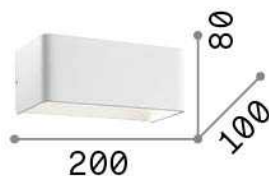

Info generali

Interno - Lampade da parete

Indoor wall mounted lamp with integrated LED sources and direct/indirect light emission

Ean	8021696017518
Articolo	CLICK AP D20
Installazione	Lampade da parete
Garanzia	5 years
Peso lordo	0.8 kg
Volume	0.004004 m ³

Info tecniche e installative

Peso netto	0.6 kg
Classe di isolamento	I
Grado di protezione	IP20
Conformità	CE
Temperatura d'esercizio	0° ~ +40 °C
Efficienza a pieno carico	X
Dimmer	NO, On-Off
Alimentazione	220-240 V AC 50/60 Hz
Alimentatore	In-built, included Replaceable (by qualified operators only), electronic

Info sorgente e prestazionali

Sorgente integrata	Integrated LED module
Sorgente sostituibile	Replaceable (by qualified operators only)
Potenza	LED 10,5 W
Emissione	Direct + Indirect
Consumo massimo	max 10,50 W
Caratteristiche LED	LED SMD
CCT LED	3000 K
Durata LED (t. 25°C)	20000 h
CRI	> 80
Flusso sorgente	1050 lm
Flusso utile	990 lm
Lampadina inclusa	1 - E14 OLIVA 4W 3000K CRI80 SATIN