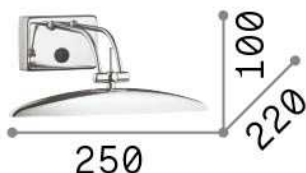

Info generali

Interno - Lampade da parete

Indoor wall mounted adjustable lamp with multiple sources, in-built switch and direct light emission

Ean	8021696017334
Articolo	MIRROR-20 AP2 CROMO
Installazione	Lampade da parete
Garanzia	5 years
Peso lordo	0.69 kg
Volume	0.007655 m ³

Info tecniche e installative

Peso netto	0.55 kg
Classe di isolamento	I
Grado di protezione	IP20
Conformità	CE
Temperatura d'esercizio	0° ~ +40 °C
Efficienza a pieno carico	X
Dimmer	NO
Alimentazione	220-240 V AC Integrated switch button
Alimentatore	Not required
Orientabilità	YES