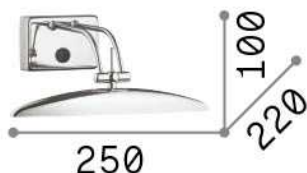

Info generali

Interno - Lampade da parete

Indoor wall mounted adjustable lamp with multiple sources, in-built switch and direct light emission

Ean	8021696017327
Articolo	MIRROR-20 AP2 BRUNITO
Installazione	Lampade da parete
Garanzia	5 years
Peso lordo	0.69 kg
Volume	0.007655 m ³

Info tecniche e installative

Peso netto	0.55 kg
Classe di isolamento	I
Grado di protezione	IP20
Conformità	CE
Temperatura d'esercizio	0° ~ +40 °C
Efficienza a pieno carico	X
Dimmer	NO
Alimentazione	220-240 V AC Integrated switch button
Alimentatore	Not required
Orientabilità	YES